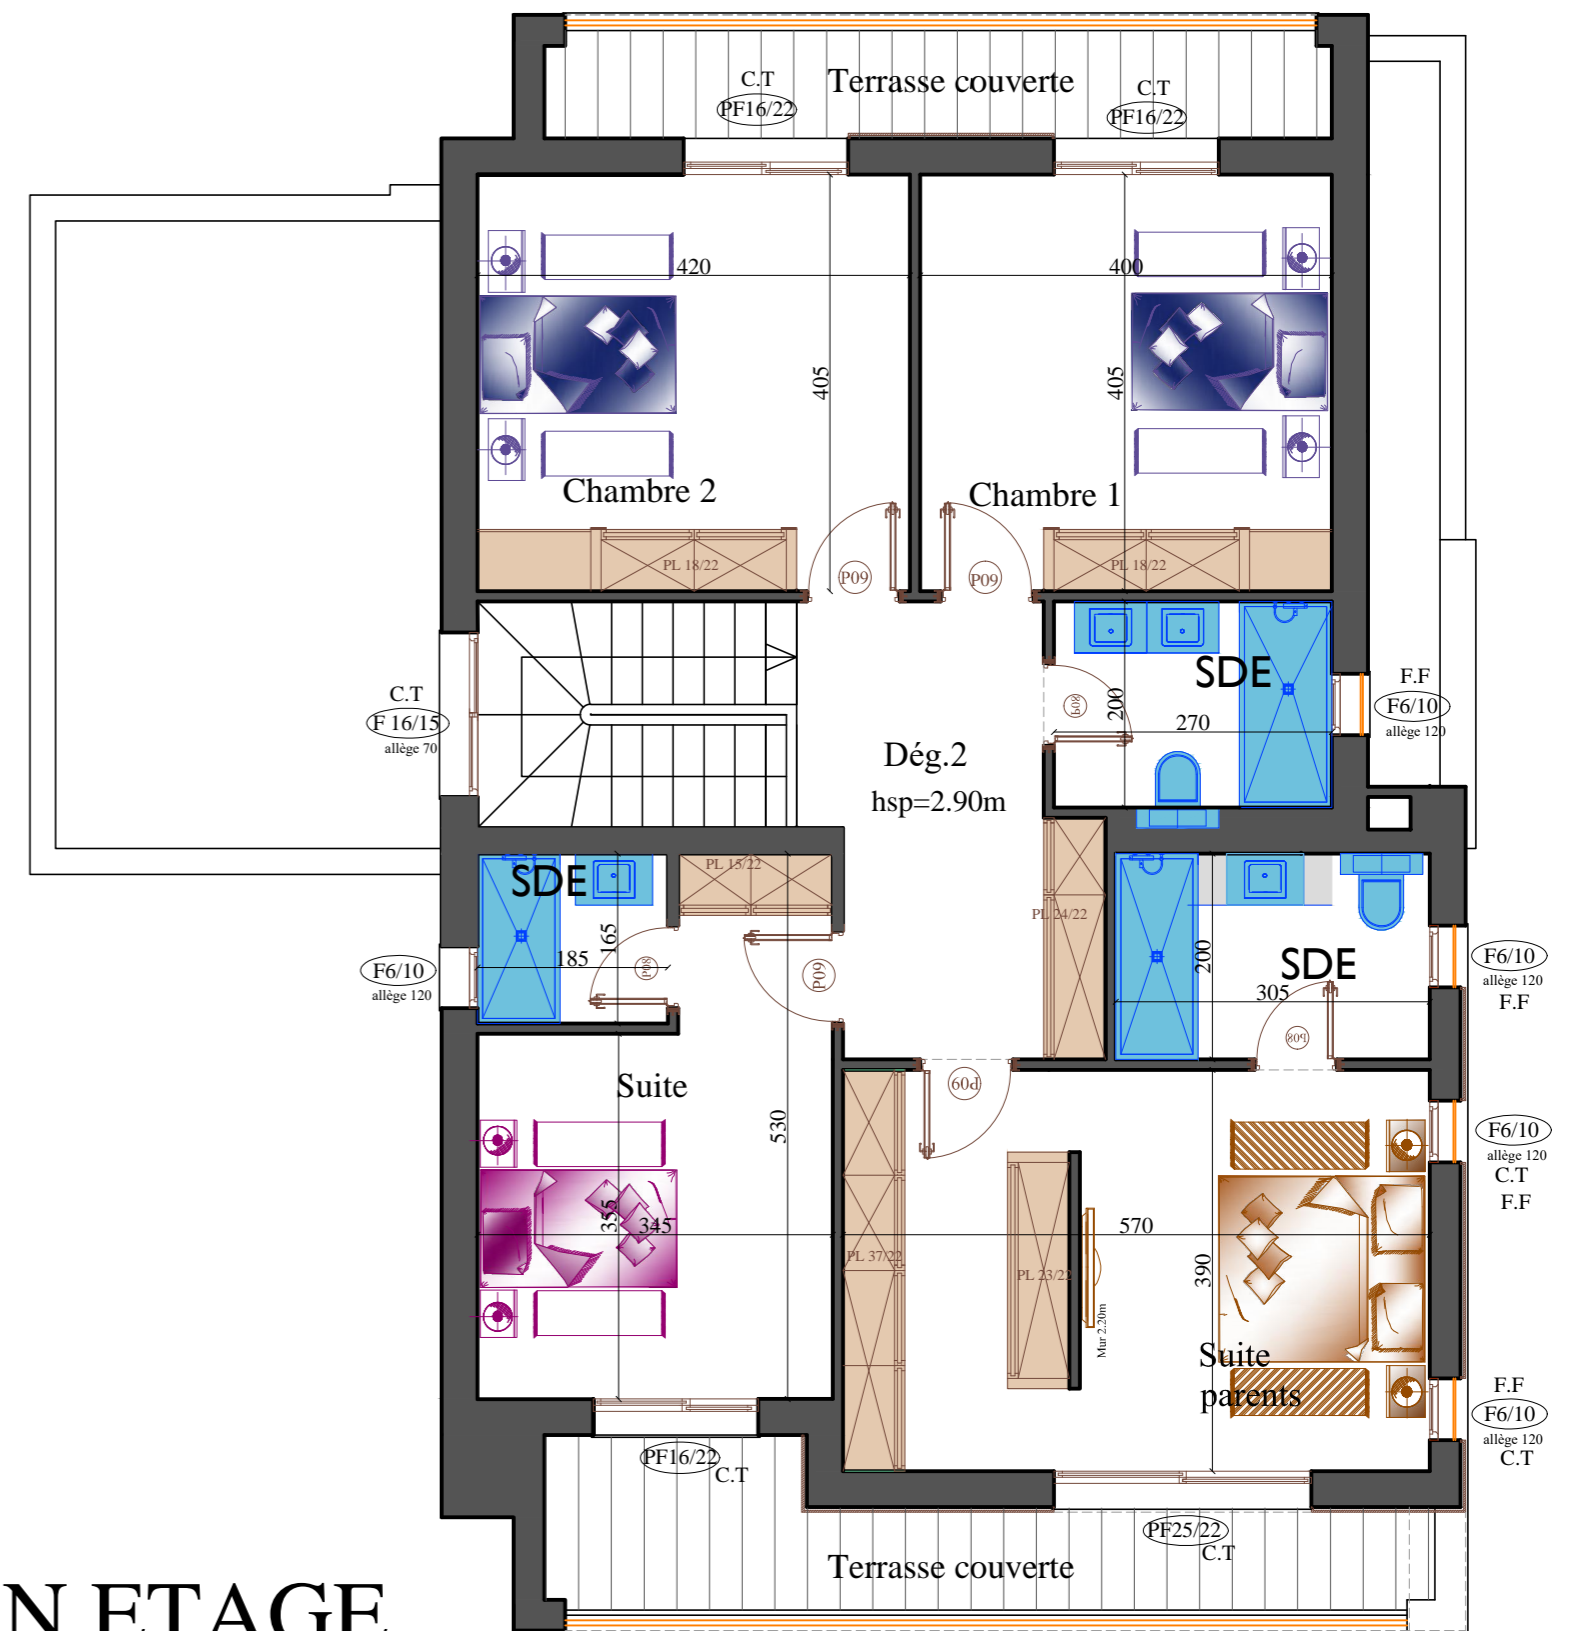

PLAN RDC

PLAN ETAGE

**Villa Ulysse Isolée**  
27, Boulevard Meninx

27M

Titre n: 73571 / Parcelle n: 1240  
Surface terrain= 450m<sup>2</sup>

DESIGNATION	SURFACE	SURFACE COUVERTE TOTALE
Surface R.D.C	133.01 m <sup>2</sup>	<b>328.76 m<sup>2</sup></b>
Surface Etage	123.87 m <sup>2</sup>	
Surface Terrasse couverte et Abris	44.77 m <sup>2</sup>	
Surface Terrasse découverte		
Surface Garage	27.11 m <sup>2</sup>	

Les plans sont susceptibles de modifications ou d'adaptations en fonction des impératifs techniques.